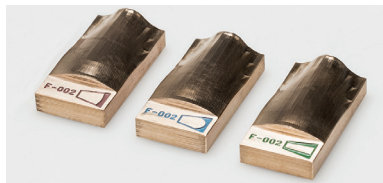

# Matrices pour la machine à gratter pour basson

Les matrices sont disponibles pour les anches de basson et - avec l'extension du système à la machine - pour bassons historiques et contrebasson.

Nos **matrices standard** sont harmonieuses et équilibrées en elles-mêmes. Avec une **matrice personnelle**, fabriquée selon votre anche modèle, vous profitez au maximum de la machine. Votre grattage personnel sera constamment reproduit.

Les matrices se composent du bronze au phosphor dur et elles ont une référence d'épaisseur constante et une symétrie parfaite. Elles sont interchangeables rapidement et avec précision.

Basant sur une forme de grattage les matrices suivantes sont au choix:

## Matrices originales

Original Contient les valeurs spécifiques de la matrice.

PLUS Est basée sur l'original. Le coeur est plus prononcé, la monté plus forte, ceci en particulier dans la zone centrale et latérale. Le tiers basal du grattage est d'environ 6 centièmes de millimètre plus épais que l'original.

## Matrices de correction

Après avoir gratté avec une matrice originale, des zones clairement définies peuvent être retouchées. La zone de couleur des pictogrammes représente la région qui est grattée: