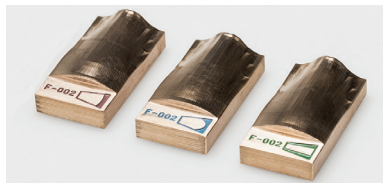

Matrici per la scartatrice per le ance del fagotto

Le matrici sono disponibili per ance di fagotto e - con l'estensione di sistema alla scartatrice - per fagotti storici e contrafagotto.

Le nostri modelli **standard** hanno uno scarto armonioso ed equilibrato, tuttavia otterrete dalla macchinetta il miglior risultato utilizzando una **matrice personalizzata**, realizzata su misura con i valori della vostra ancia ideale. Con questo modello il vostro scarto personale verrà riprodotto costantemente.

Le matrici vengono fabbricate in bronzo fosforoso per garantirne la durezza, sono perfettamente simmetriche e il loro spessore di riferimento è costante. Possono essere intercambiate facilmente nel giro di pochi secondi.

Sulla base di una forma di scarto sono disponibili le seguenti matrici:

Matrici originali

Original Contiene i valori specificati della matrice.

PLUS Una versione dell'originale con cuore più marcato e spessore maggiore, soprattutto nella zona centrale e laterale. Il terzo posteriore dello scarto è di 6/100mm più spesso rispetto all'originale.

Matrici di correzione

I matrici di correzione permettono di scartare solo una parte specifica dell'ancia (dopo lo scarto con una matrice originale). La parte colorata del logo corrisponde alla parte che verrà nuovamente scartata: